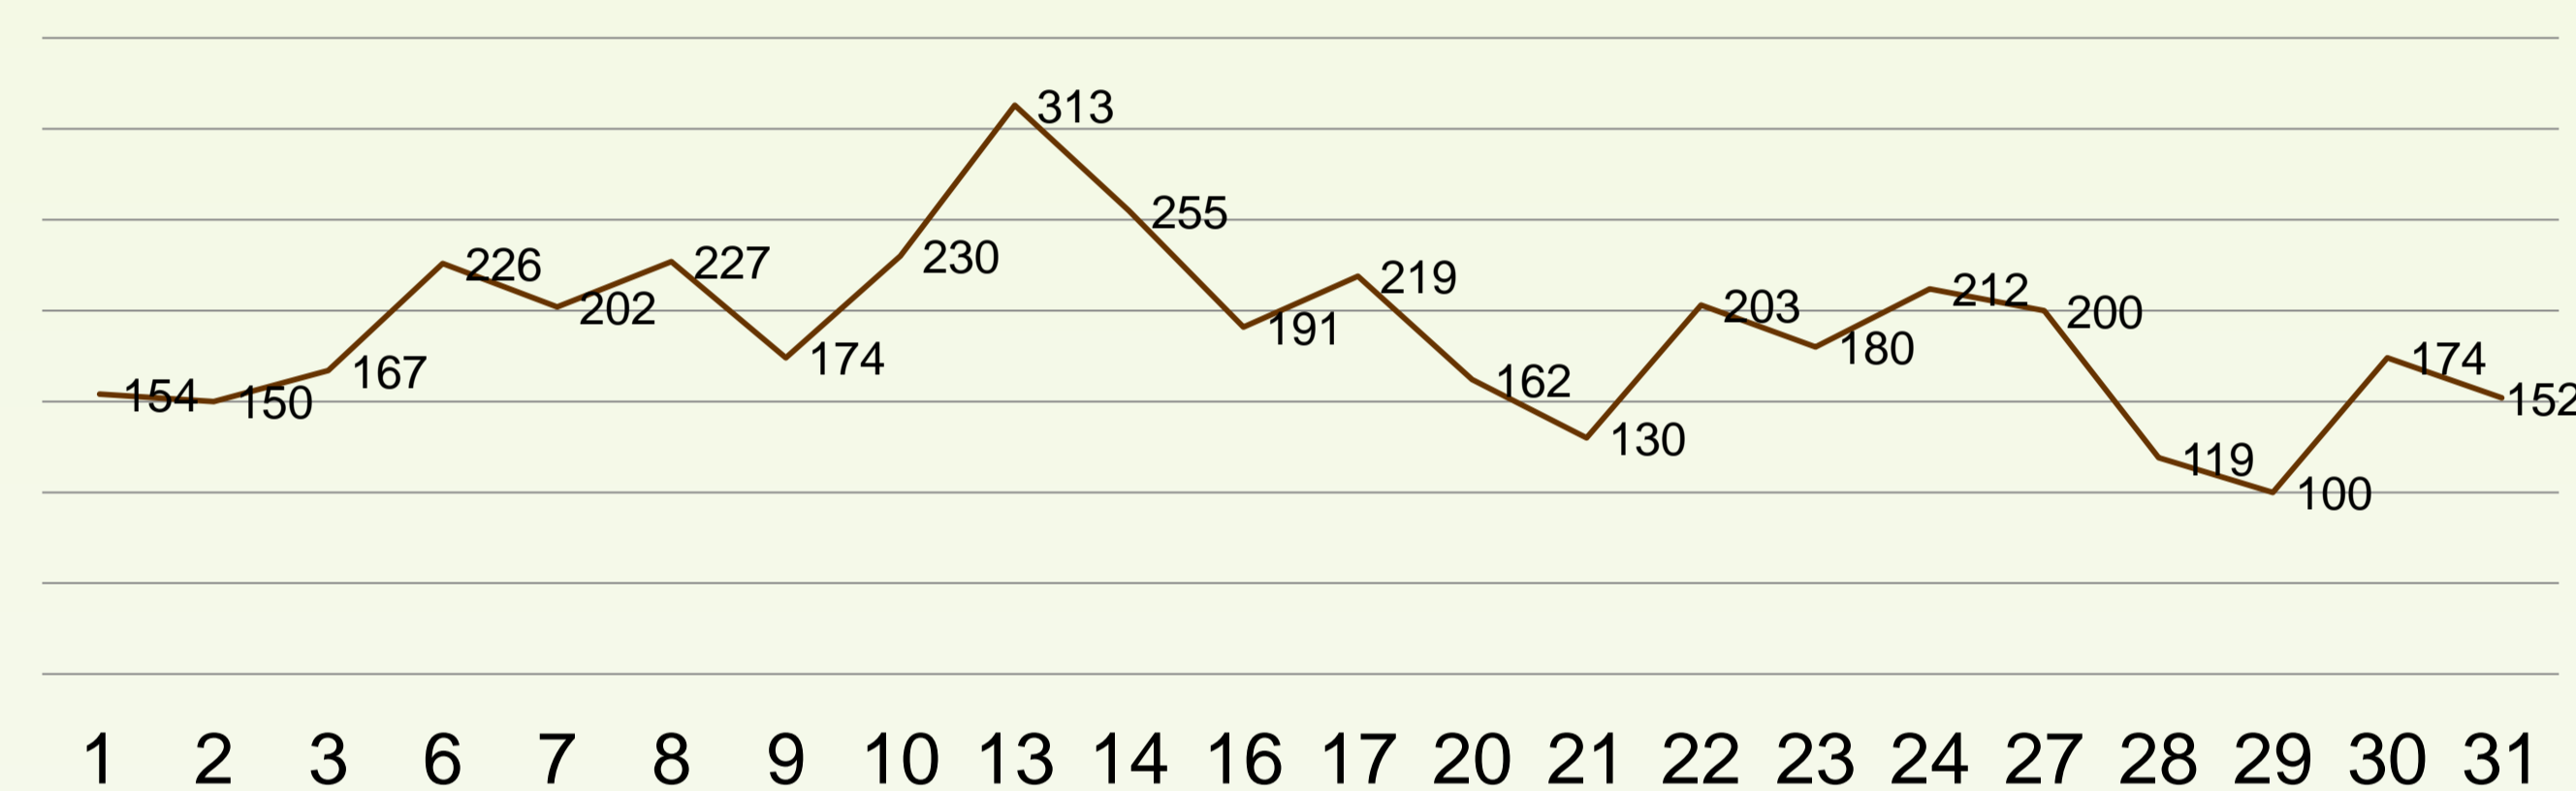

Evolução do número de visitantes