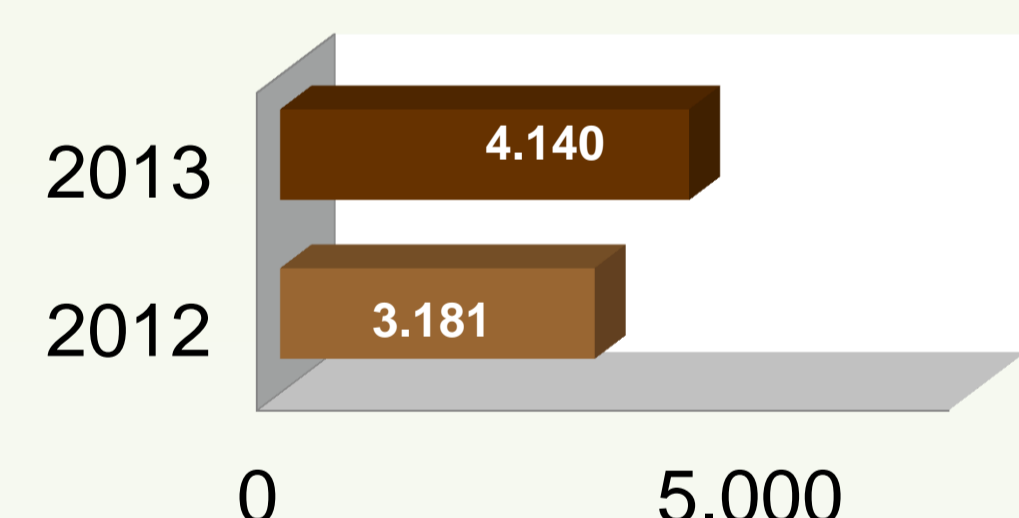

Total Visitantes