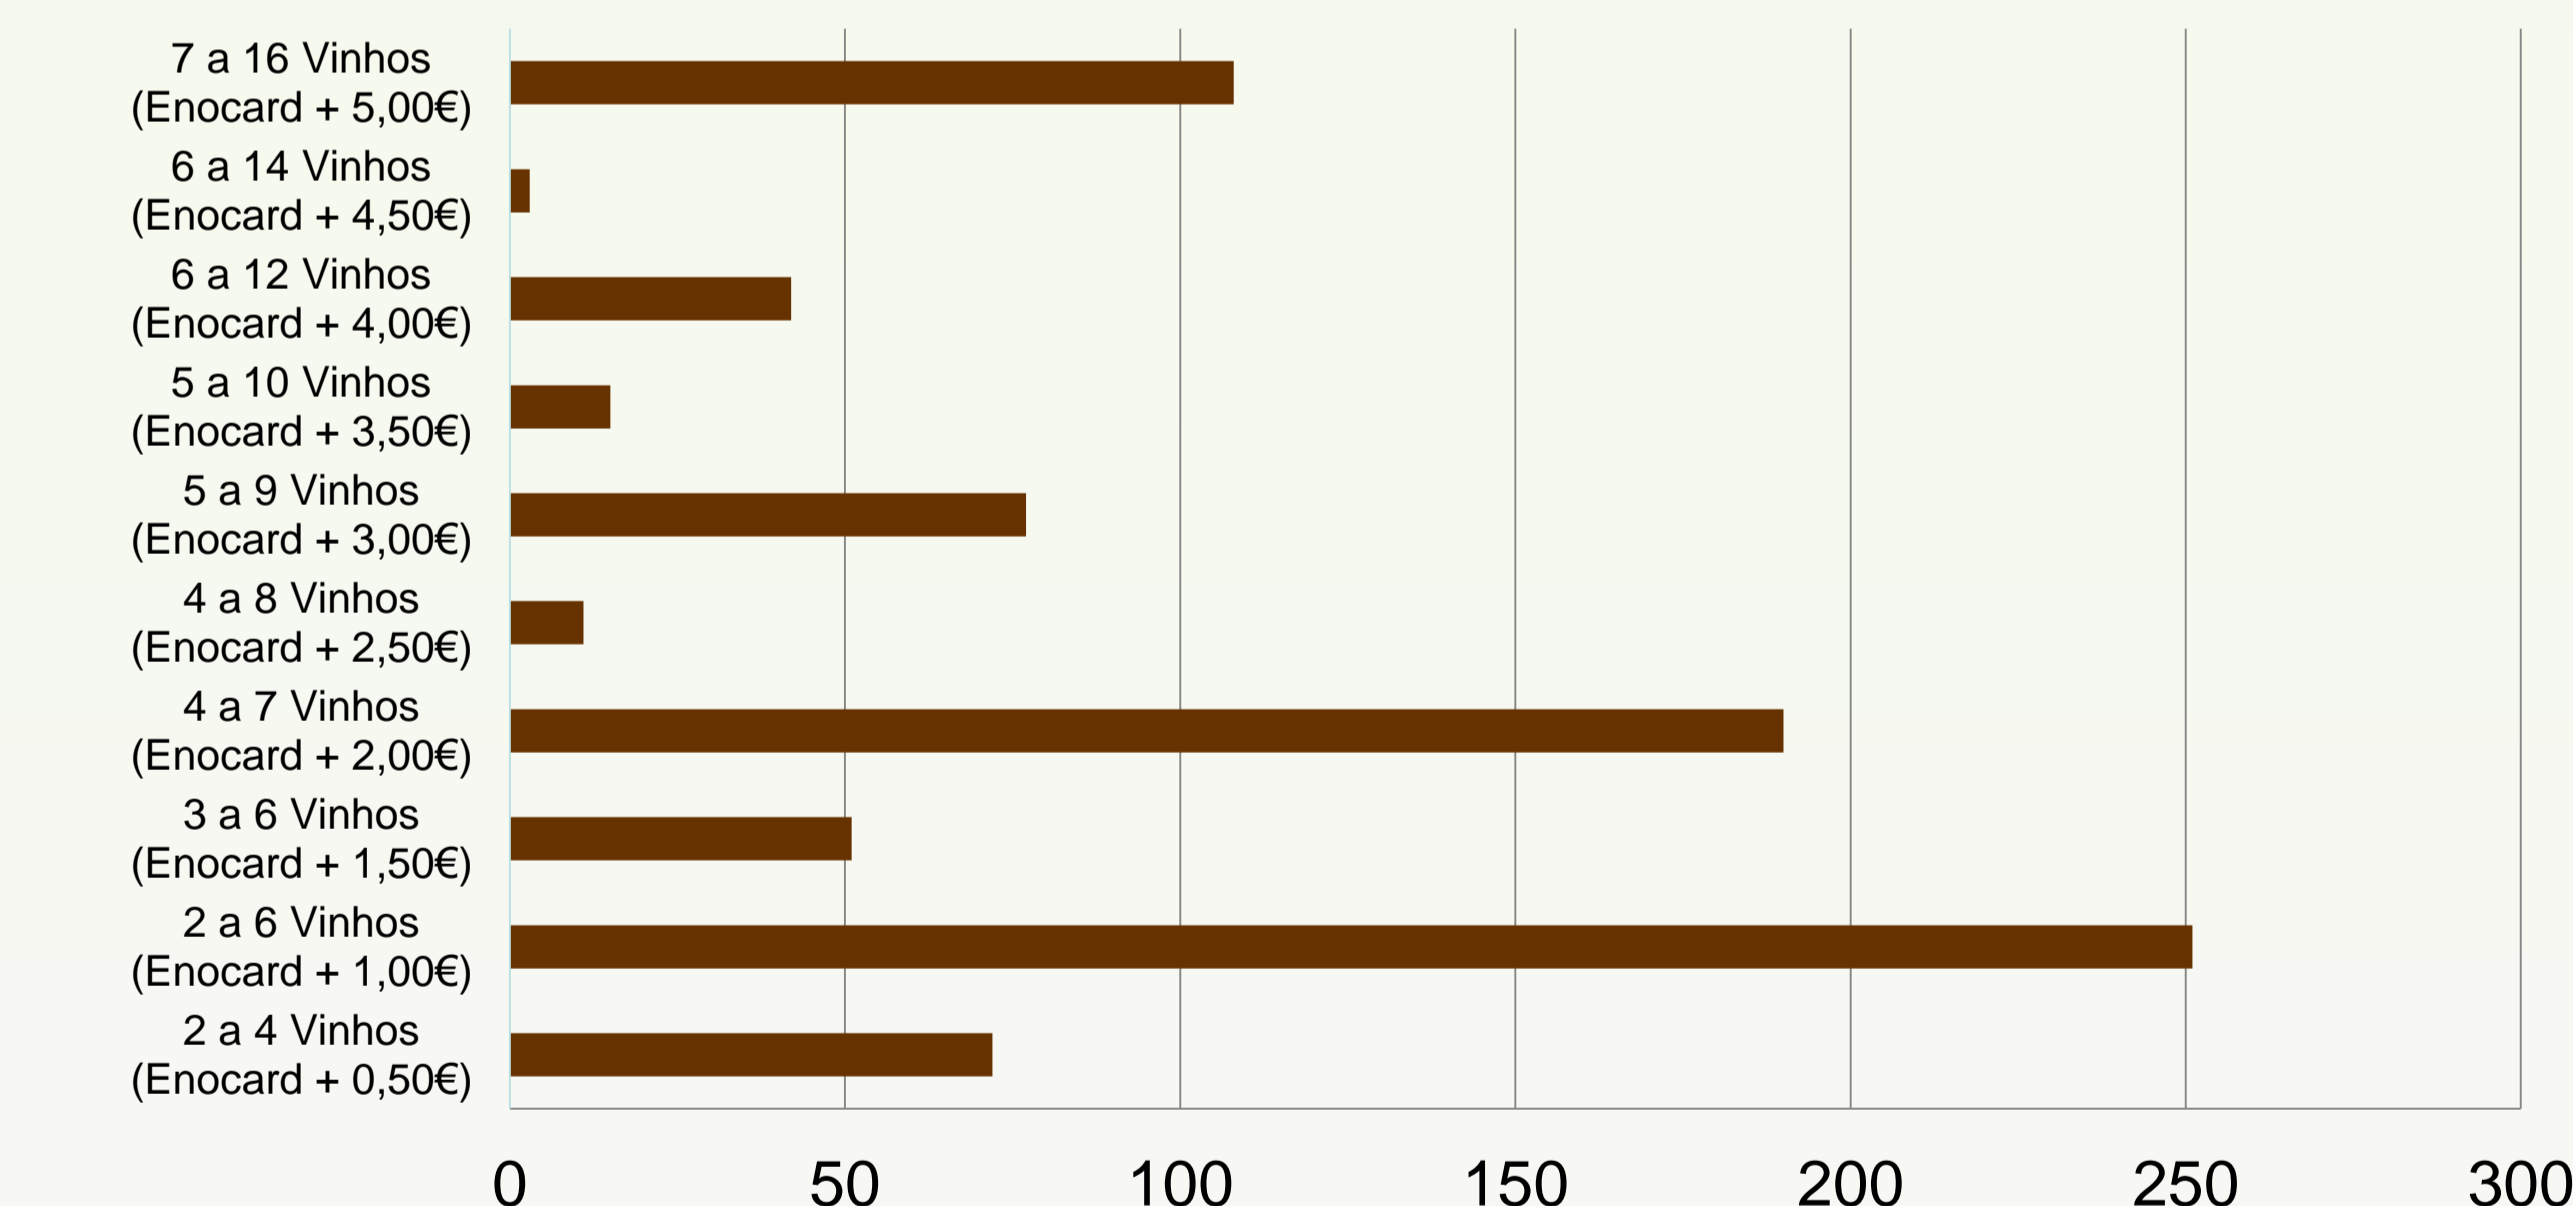

Quantidade aproximada de vinho provado por visitante

Enocard 2,00€ | 2 a 4 Vinhos | 2127 Cartões

Total Garrafas Vendidas p/ Região