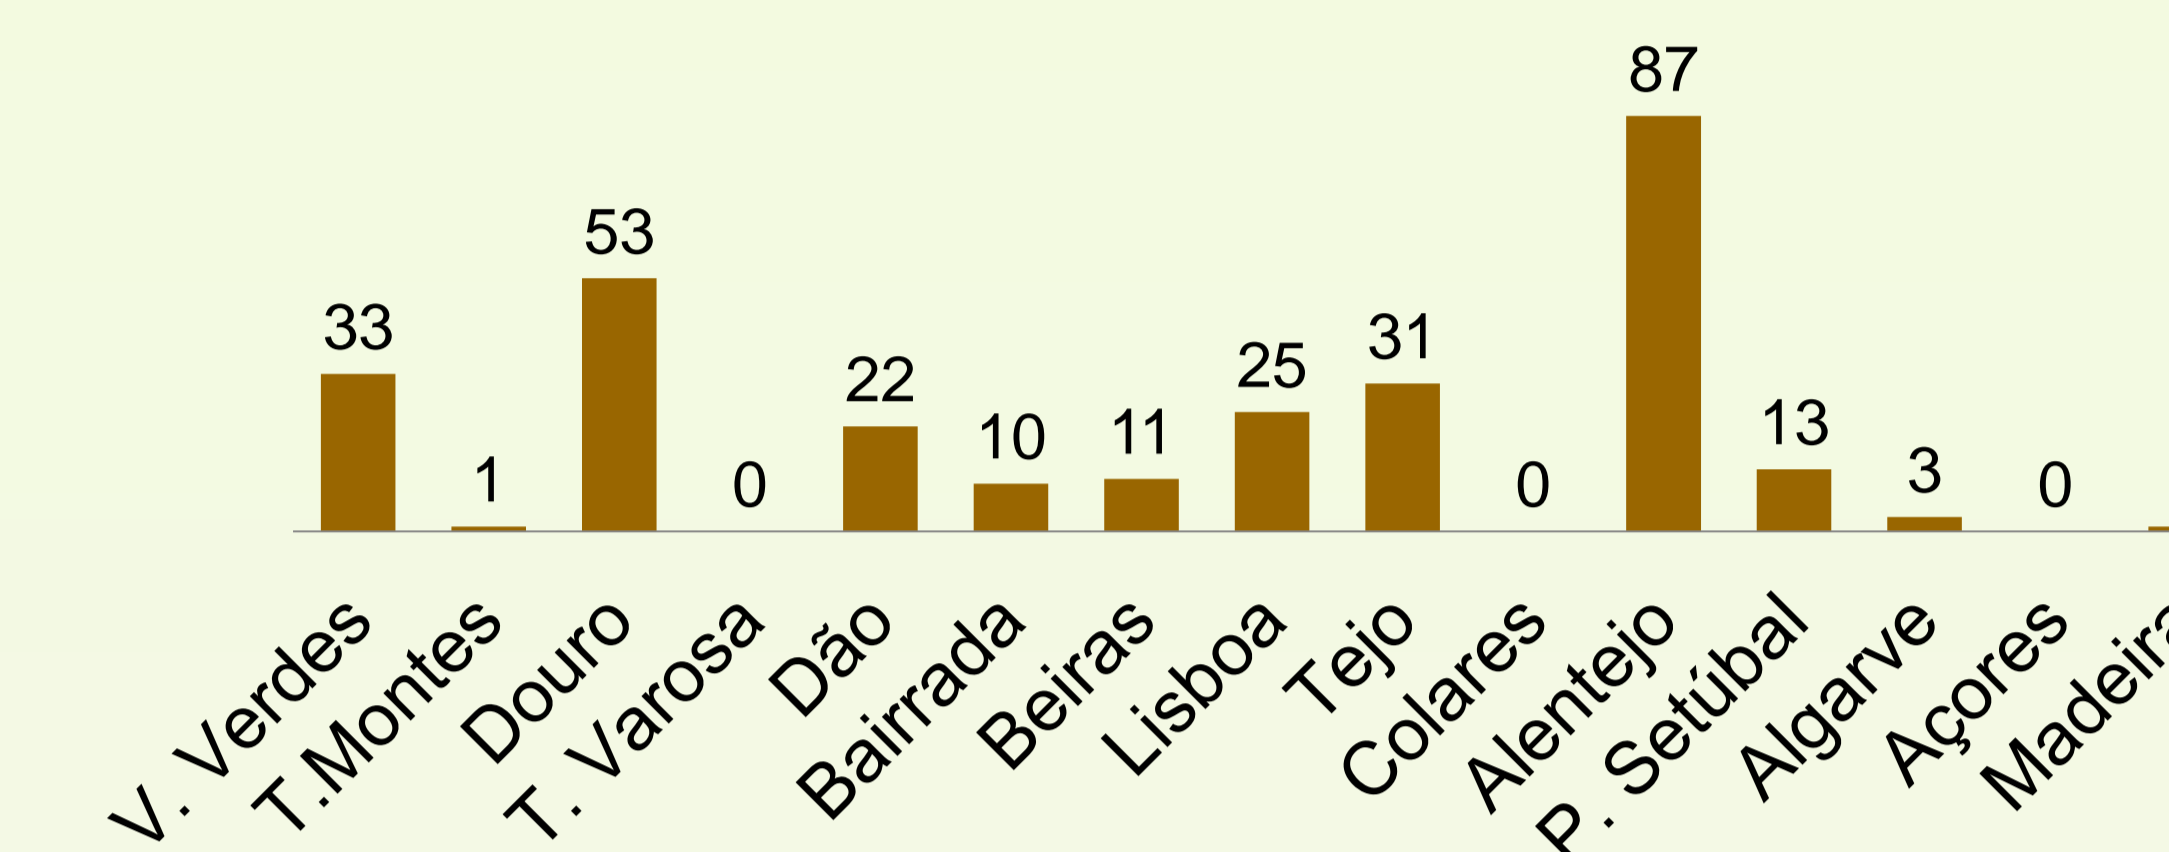

Provas

Total Garrafas Abertas p/Região