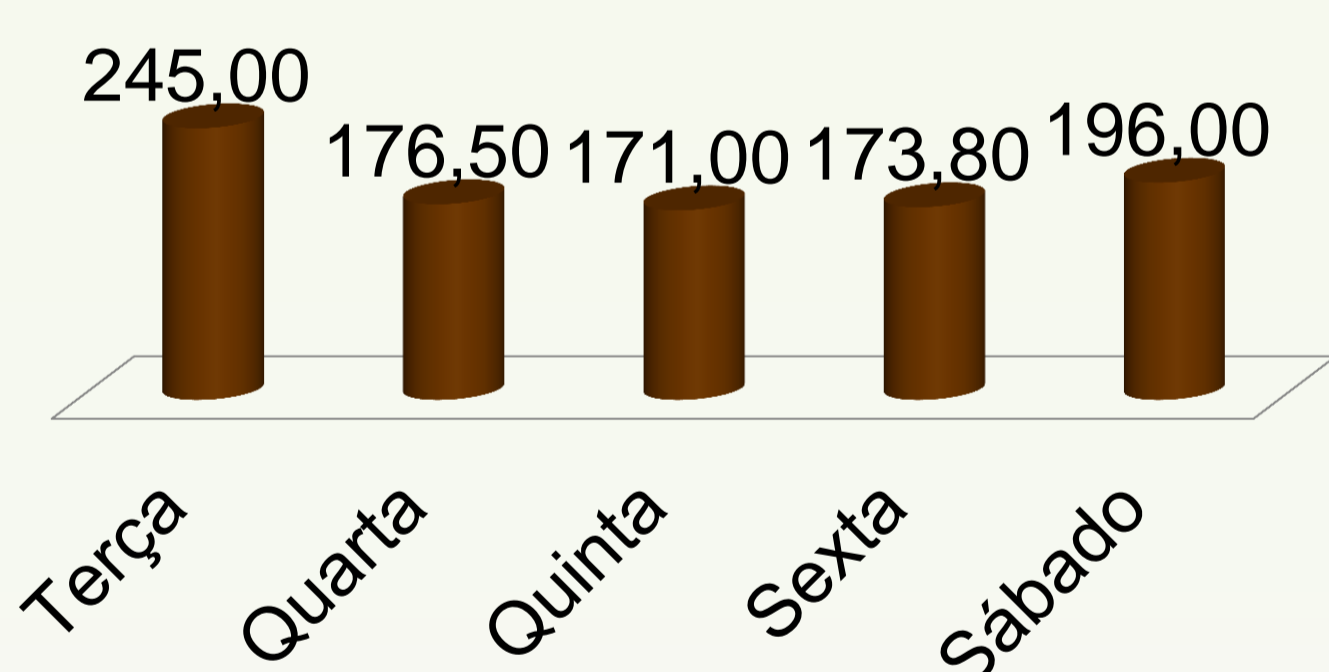

Distribuição dos Visitantes dias de semana